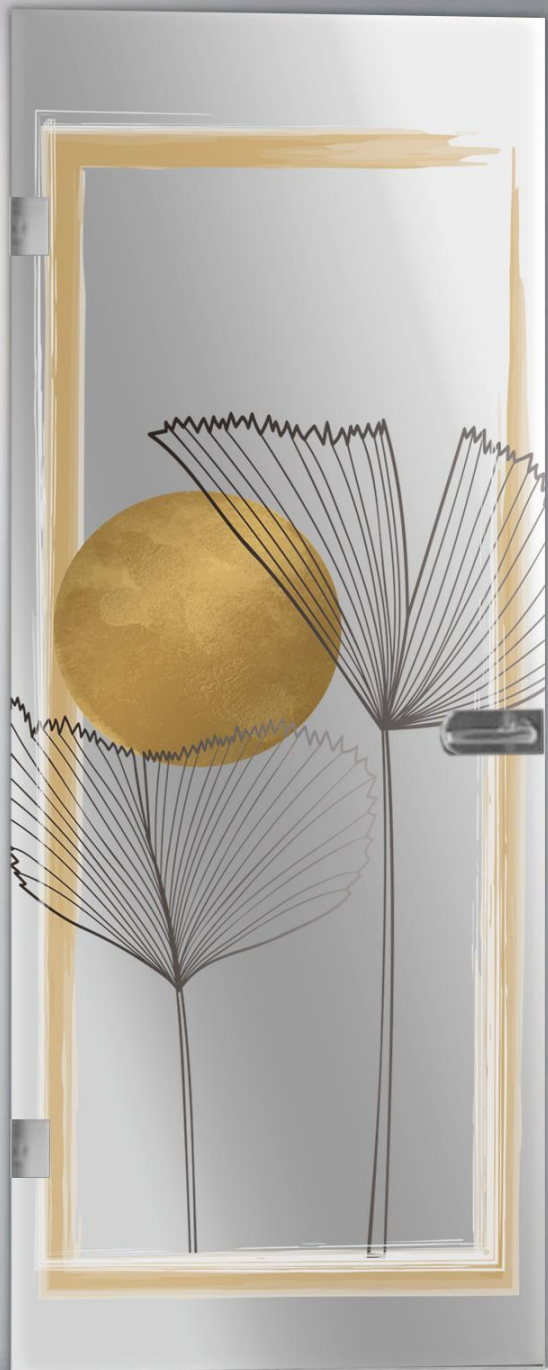

Brand Glass New Colletion

PRESENTIAMO UNA NUOVA COLLEZIONE DI PORTE IN VETRO DECORATO DI SICUREZZA PER ABITAZIONI, UFFICI, NEGOZI

ABBIAMO PENSATO A NUOVE GRAFICHE CHE ARREDERANNO CON STILE OGNI AMBIENTE, CON LA POSSIBILITÀ DI PERSONALIZZARLE

Vetro 8mm extrachiario temperato
sabbaiato stampato

Fiori 4
BRANDGLASS

Foglie tropicali

Vetro 8mm extrachiario temperato
sabbato stampato

FOGLIE TROPICALI 1
BRANDGLASS

Foglie 3

Vetro 8mm extrachiario temperato
sabbato stampato

FOGLIE 3
BRANDGLASS

Foglie classiche 1

Vetro 8mm extrachiario temperato
sabbato stampato

Foglie Classiche 1
BRANDGLASS

PAPAVERI - 1
BRANDGLASS

Papaveri 1

Vetro 8mm extrachiario temperato
sabbiato stampato

Margherita 1

Vetro 8mm extrachiario temperato
sabbato stampato

Margherita 1
BRANDGLASS

Geometrik 1

Vetro 8mm extrachiario temperato
sabbato stampato

GEOMETRIK 1
BRANDGLASS

Geometrik 2

Vetro 8mm extrachiario temperato
sabbato stampato